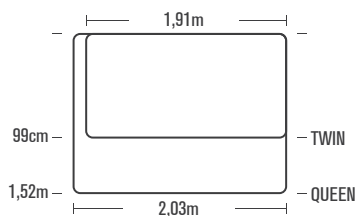

* Ο χρόνος φουσκώματος ποικίλλει ανάλογα με το μέγεθος του στρώματος και την επιθυμητή σκληρότητα

- Τεχνολογία Fiber-Tech™
- Ισχυρή ενσωματωμένη αντλία αέρα για γρήγορο φούσκωμα και ξεφούσκωμα
- Βελούδινη μαλακή επιφάνεια στρώματος
- Ενσωματωμένο μαξιλάρι για μεγαλύτερη άνεση και ευκολία
- 42cm απόσταση από το πάτωμα, για ευκολία
- Ενισχυμένη κατασκευή κάτω δακτυλίου για μεγαλύτερη σταθερότητα

Το δημοφιλές μας στρώμα αέρα **Pillow Rest Raised** με **τεχνολογία Fiber-Tech™** είναι σχεδιασμένο ως μια χρήσιμη οικιακή λύση. Τα **42cm ύψους** προσφέρουν εύκολη πρόσβαση και την αίσθηση ενός παραδοσιακού στρώματος, ενώ η **βελούδινη - μαλακή επιφάνεια ύπνου** και το **ενσωματωμένο μαξιλάρι** την εξαιρετική **άνεση και στήριξη**. Η ισχυρή ενσωματωμένη αντλία αέρα παρέχει **φούσκωμα και ξεφούσκωμα χωρίς προβλήματα**. Περιλαμβάνεται τσάντα μεταφοράς για εύκολη αποθήκευση και μεταφορά.