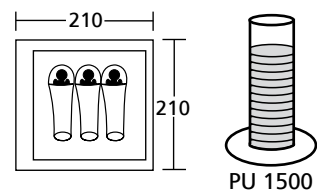

ΚΩΔΙΚΟΣ	BC	ΟΝΟΜΑ	ΠΟΡΤΕΣ	ΠΑΡΑΘΥΡΑ	ΔΙΑΣΤΑΣΕΙΣ	ΜΠΑΝΕΛΑ	ΒΑΡΟΣ
11234	111095011	Keumer Breeze	3	—	210x210x170cm	—	—

Keumer Breeze

Κατηγορία
BO

Με πρόσθετη **επίστρωση PU** για να μην περνούν οι ακτίνες του ήλιου