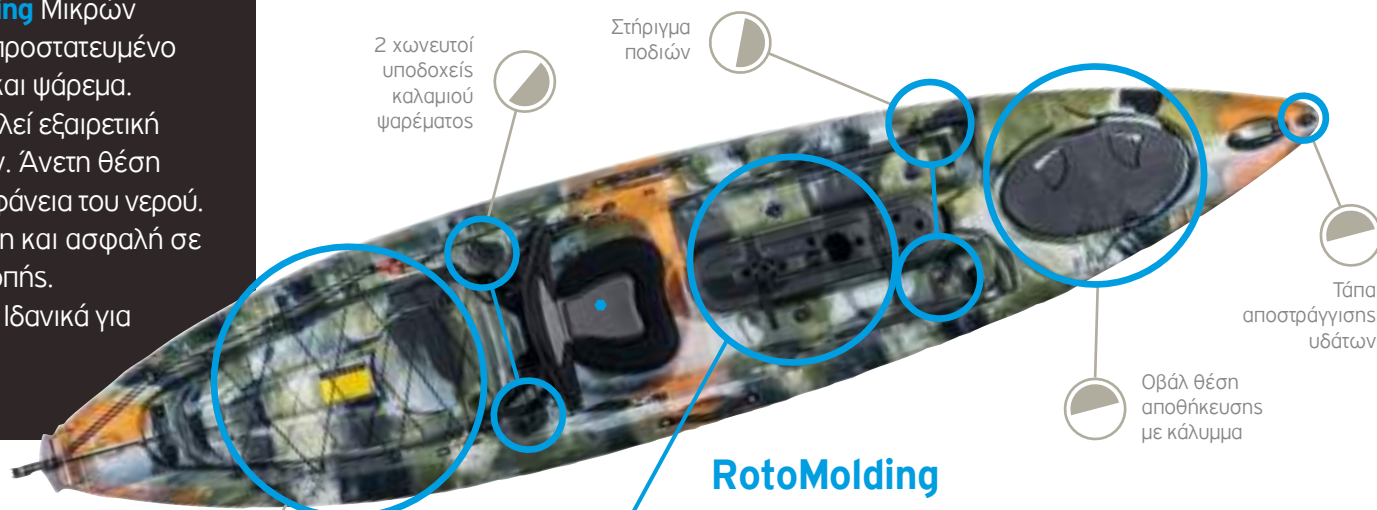

Kayak

Τα Kayak της **ESCAPE** χωρίζονται σε 4 κύριες κατηγορίες, ανάλογα με τη χρήση που θα επιλεγεί:

SeaKayak Κατάλληλα για θάλασσα και εξερευνήσεις.

Recreation - Fishing Μικρών εξορμήσεων, σε προστατευμένο παράλιο μέτωπο και ψάρεμα.

Sit On Top Αποτελεί εξαιρετική επιλογή διακοπών. Άνετη θέση πάνω από την επιφάνεια του νερού. Ευκολία στη χρήση και ασφαλή σε περίπτωση ανατροπής.

Sit On Top (Fun) Ιδανικά για παιχνίδι.

Πριν την επιλογή του Kayak

Ο υποψήφιος χρήστης, πριν επιλέξει το Kayak που επιθυμεί, θα πρέπει να απαντήσει σε μερικά κύρια ερωτήματα:

- Θα το χρησιμοποιήσει σε ποτάμια, λίμνες, σε ρηχά νερά ή σε ανοικτές θάλασσες;
- Θα το χρησιμοποιήσει σε αγώνες και για μεγάλες αποστάσεις ή απλώς για διασκέδαση;
- Θα το χρησιμοποιήσει για ολιγόωρες εξορμήσεις ή για ολόήμερες ή και πολυήμερες εξερευνήσεις;
- Θα είναι μόνος ή θα κωπηλατήσει με δεύτερο άτομο ή ακόμη και με μικρό παιδί;