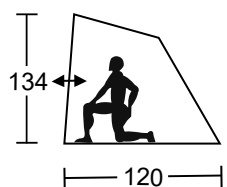

ΚΩΔΙΚΟΣ	BC	ΟΝΟΜΑ	ΠΟΡΤΕΣ	ΠΑΡΑΘΥΡΑ	ΔΙΑΣΤΑΣΕΙΣ	ΜΠΑΝΕΛΑ	ΒΑΡΟΣ
11201	110340011	Trail II Forest	1	2	205x150x110cm	Fiberglass Ø7,9mm	2,05kg
11202	110412011	Trail II+ Forest	1	2	210x180x130cm	Fiberglass Ø7,9mm	2,50kg
11204	110655011	Trail IV Forest	2	2	210x240x175cm	Fiberglass Ø9,5mm	3,80kg

Forest

Κατηγορία
BO

+ 2 παράθυρα με
κουβουπιέρες

ESCAPE Μονή οροφή, παράθυρα με velcro

ΚΩΔΙΚΟΣ	BC	ΟΝΟΜΑ	ΠΟΡΤΕΣ	ΠΑΡΑΘΥΡΑ	ΔΙΑΣΤΑΣΕΙΣ	ΜΠΑΝΕΛΑ	ΒΑΡΟΣ
11242	110849011	Keumer Sun Shelter	1	3	210x210x135cm	—	2,8kg

Keumer Sun Shelter

Κατηγορία
BO

190T Polyester

Θήκες (2) μικρο-αντικειμένων

KEUMER Παράθυρα (3) με σίτα. Επάνω Polyester 190T με επένδυση PU 1000mm. Πάτωμα 210D Oxford μεγάλης αντοχής με επένδυση PU 1500. Προστασία UV και αυτόματο άνοιγμα-κλείσιμο. Θήκες (2) μικροαντικειμένων. Πασαλάκια (10) και σχοινί στερέωσης.