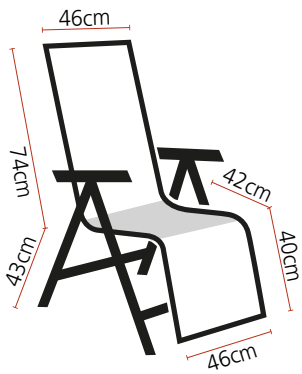

Πολυθρόνα 6 θέσεων

- > **Σκελετός:**
  Στρογγυλός σωλήνας
  20mm
- > **Μαξιλάρι:**
  1.7 εκ. εμπρός
  Polycotton, πίσω
  Πολυπροπυλένιο

ΚΩΔΙΚΟΣ	BC	ΜΠΡΑΤΣΑ	ΧΡΩΜΑ ΣΚΕΛΕΤΟΥ	ΣΧΕΔΙΟ
15745	150589015	Πλαστικά