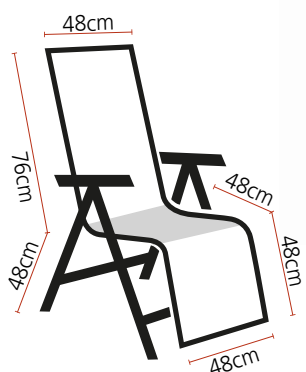

> Δυνατότητα πολλών θέσεων, ως και κρεβάτι

ΚΩΔΙΚΟΣ	BC	ΜΠΡΑΤΣΑ	ΧΡΩΜΑ ΣΚΕΛΕΤΟΥ	ΣΧΕΔΙΟ
15747	150969015	Π्लाστικά		
15637	150969015	Π्लाστικά