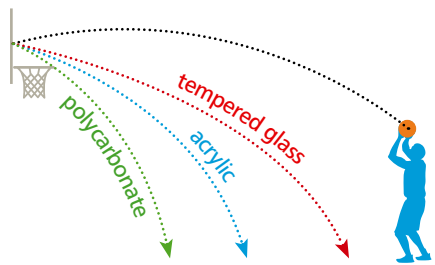

Μπασκέτες

Η ποιότητα του ταμπλό είναι καθοριστική για την ποιότητα της μπασκέτας.

Υλικά Ταμπλό

- Γυαλί Ασφαλείας (Tempered Glass)
- Ακρυλικό (Acrylic)
- Πολυκαρμπονικό (Polycarbonate)