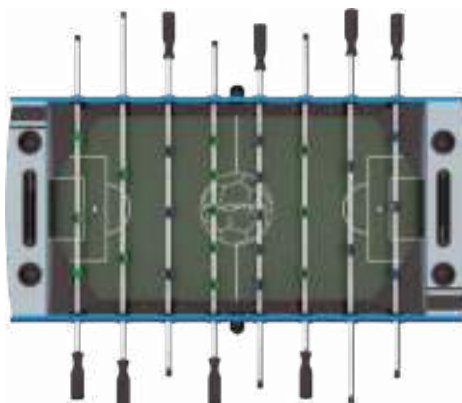

> Γήπεδο από μελαμίνη με αντοχή σε όλες τις καιρικές συνθήκες και ακτίνες UV