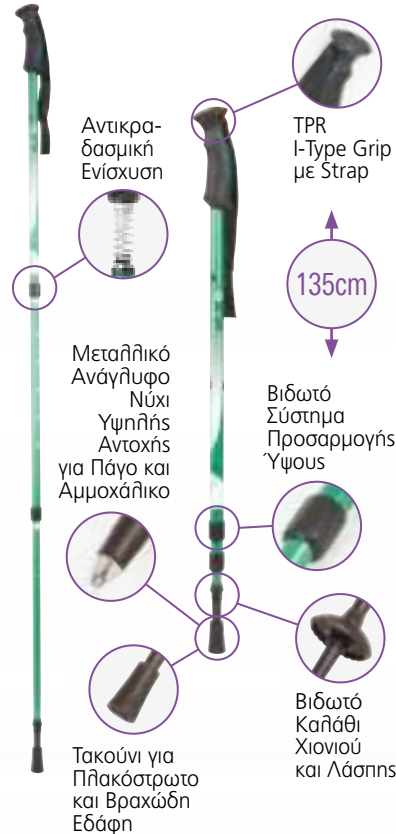

11446

Walking Stick

BC110116011

Τηλεσκοπικό
μπαστούνι
ορειβασίας

- > **Υλικό:** Αλουμίνιο 6061
- > **Χερούλι:** TPR
- > **Μύτη:** Μεταλλικό ανάγλυφο νύχι με πλαστικό τακούι και προσθαφαιρούμενο βιδωτό καλήθι
- > **Αρθρώσεις:** 2, με βιδωτό σύστημα και αντικραδασμική ενίσχυση
- > **Τμήματα:** 3 (Ø18/Ø16/Ø14mm)
- > **Συσκευασία:** Σακούλα

Std Pack 20 Κατηγορία B3