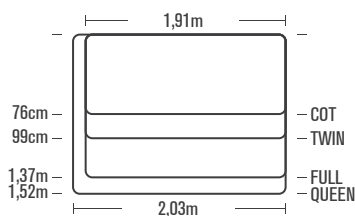

- Τεχνολογία Fiber-Tech™
- Ενσωματωμένη τρόμπα αέρα για χρήση με το πόδι που επιτρέπει εύκολη και γρήγορη φούσκωμα
- Κατάλληλο για χρήση στο εσωτερικό ενός σπιτιού ή για camping σε σκηνή
- Βελούδινη μαλακή επιφάνεια στρώματος
- 25cm απόσταση από το πάτωμα, για μεγαλύτερη προσαρμοστικότητα

Ιδανικό ακόμα και για δύσκολες συνθήκες, με Fiber-Tech™, για ανθεκτικότητα που διαρκεί και βελούδινη επιφάνεια για μεγαλύτερη άνεση. Η ελαφριά ενσωματωμένη αντλία ποδιού κάνει το φούσκωμα γρήγορο και εύκολο – δεν χρειάζεται ξεχωριστή αντλία ή παροχή ρεύματος.