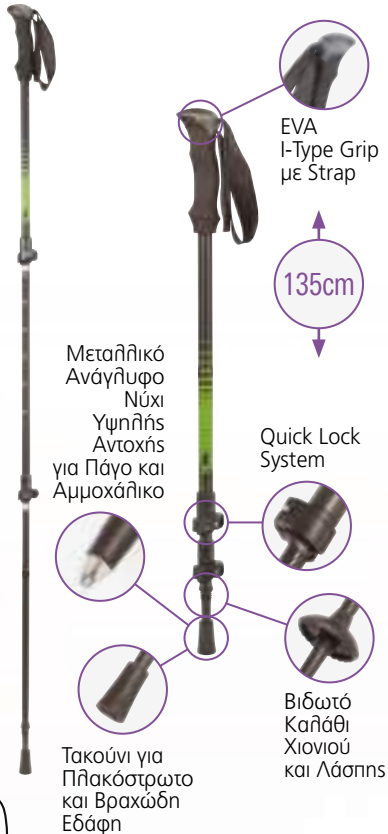

11444

Walking Stick

BC110165011

Τηλεσκοπικό
μπαστούνι
ορειβασίας

- > **Υλικό:** Αλουμίνιο 7075
- > **Χερούλι:** EVA
- > **Μύτη:** Μεταλλικό ανάγλυφο νύχι με πλαστικό τακούι και προσθαφαιρούμενο βιδωτό καλήθι
- > **Αρθρώσεις:** 2, με σύστημα χρήγορου κλειδώματος
- > **Τμήματα:** 3 (Ø18/Ø16/Ø14mm)
- > **Συσκευασία:** Χάρτινη κρεμαστή πλάτη σε σακούλα

Std Pack 20 Κατηγορία B3