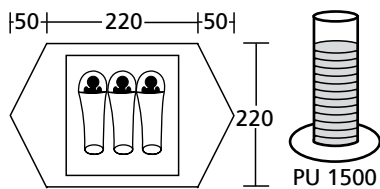

ΚΩΔΙΚΟΣ	BC	ΟΝΟΜΑ	ΠΟΡΤΕΣ	ΠΑΡΑΘΥΡΑ	ΔΙΑΣΤΑΣΕΙΣ	ΜΠΑΝΕΛΑ	ΒΑΡΟΣ
11130	112129011	Keumer Marquee (Side Open)	3	1	(50+220+50)x220x185cm	Fiberglass Ø8,5mm	8,16kg

Keumer Marquee (Side Open)

Κατηγορία
BO

+ Εξωτερική επίστρωση PU 1500 για προστασία από τον ήλιο

+ Αυτόματη σκηνή για πολύ γρήγορο και τέλειο στήσιμο

Με πρόσθετη **επίστρωση PU** για να μην περνούν οι ακτίνες του ήλιου

KEUMER Διπλή οροφή. Πόρτες στις 3 πλευρές. Εξωτερικό Oxford 150D με επένδυση PU 1500. Εσωτερικό 190T πορώδες που αναπνέει. Πάτωμα 210D Oxford μεγάλη αντοχής με επένδυση PU 1500. Διαστάσεις συσκευασίας 110x20x20cm.