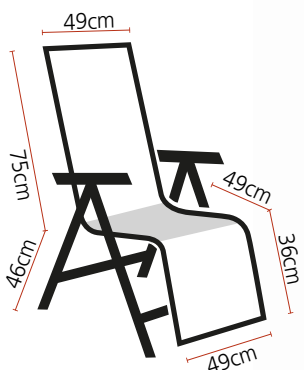

ΚΩΔΙΚΟΣ	BC	ΜΠΡΑΤΣΑ	ΧΡΩΜΑ ΣΚΕΛΕΤΟΥ	ΣΧΕΔΙΟ
15534	150869015	Μεταλλικά		
15748	150809015	Πλαστικά		
15638	150809015	Πλαστικά