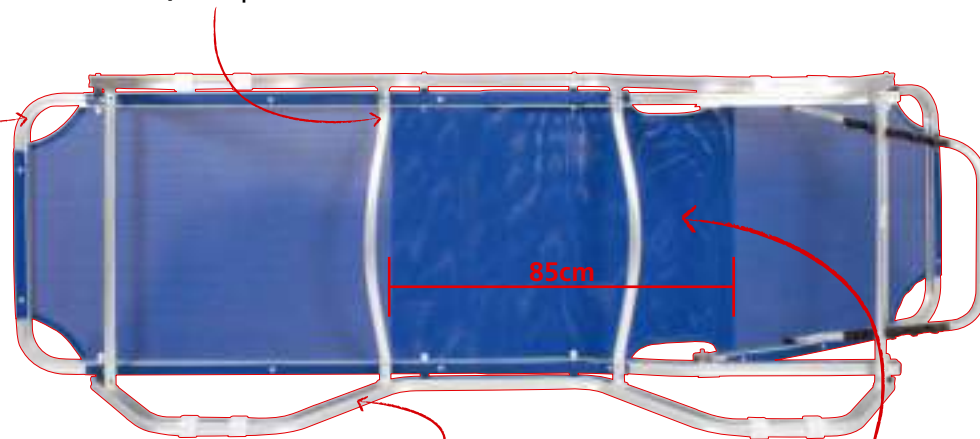

Με μια επιπρόσθετη οριζόντια μπάρα 22x1mm για μεγαλύτερη σταθερότητα

ΕΠΑΓΓΕΛΜΑΤΙΚΗ

1) Σκελετός 25x25x1,2mm

2) Μπάρες ενίσχυσης 1,2mm