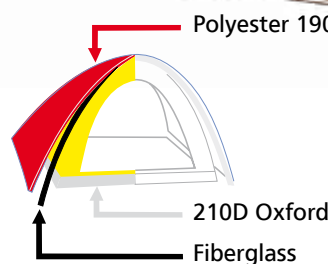

- + Αυτόματη σκηνή για πολύ γρήγορο και τέλειο στήσιμο
- + Εξωτερική επίστρωση PU 1500 για κορυφαία αδιαβροχοποίηση
- + Ταινία αδιαβροχοποίησης στις ενώσεις

11280 **Εσωτερικές Μπανέλες**
BC110069011

- Για να στήσετε τη σκηνή χωρίς να τοποθετήσετε το εξωτερικό μέρος

+ Το εξωτερικό μέρος δύναται να χρησιμοποιηθεί αυτόνομα ως κιάσκι