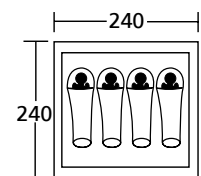

ΚΩΔΙΚΟΣ	BC	ΟΝΟΜΑ	ΠΟΡΤΕΣ	ΠΑΡΑΘΥΡΑ	ΔΙΑΣΤΑΣΕΙΣ	ΜΠΑΝΕΛΑ	ΒΑΡΟΣ
11214	110859011	Path V	2	2	240x240x180cm	Fiberglass Ø8,5mm	4.25kg

Path V ◀

Κατηγορία
BO