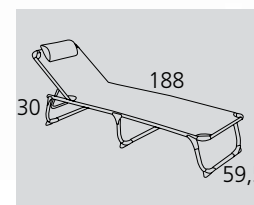

15686

ΓΙΑ ΥΠΕΡΒΑΡΟΥΣ

BC150999015

- > Σκελετός: Ø28x1mm (με σιδερένιο σωλήνα εσωτερικά, μήκους 10cm στα πόδια, 15cm στην πλάτη & 60/71cm στον σκελετό)
- > Τρίγωνο: Σιδερένιο 1,6mm
- > Υλικό: Textilene 2x2 750gr

- Μεγαλύτερο μήκος
- Μεγαλύτερο ύψος
- Ψηλότερα πόδια

Βάρος 6,50Kg Std Pack 4 Κατηγορία A21

3 πρόσθετες μπάρες ενίσχυσης

1) Προσθήκη ατσάλινου σωλήνα μήκους 15 εκ. στην πλάτη

3) Προσθήκη ατσάλινων σωλήνων μήκους 60 & 71 εκ. στον σκελετό

2) Προσθήκη ατσάλινου σωλήνα μήκους 10 εκ. στα πόδια

Σωλήνες με νεύρα

- > Διπλή ραφή στη θερμοκόλληση για επιπλέον ενίσχυση
- > Ισχυροί, πλαστικοί σύνδεσμοι
- > Ανοξειδωτα πριτσίνια και βίδες
- > Μπάρες ενίσχυσης στο κάτω μέρος για μεγαλύτερη σταθερότητα, Ø22x1,2mm
- > Σκελετός: Ø28x1,2mm, με εσωτερικό σιδερένιο σωλήνα 10cm στην πλάτη
- > Τρίγωνα: 1,8mm
- > Πόδια: Ø28x0,9mm
- > Ρυθμιστής: Ø19x0,7mm
- > Υλικό: Textilene 2x1 650gr

Std Pack 4 Κατηγορία A21

ΚΩΔΙΚΟΣ	BC	ΧΡΩΜΑ
15565	150835015	
15561	150835015	
15562	150835015	
15564	150835015	

2 πρόσθετες μπάρες ενίσχυσης

Σωλήνες με νεύρα

Προσκέφαλο