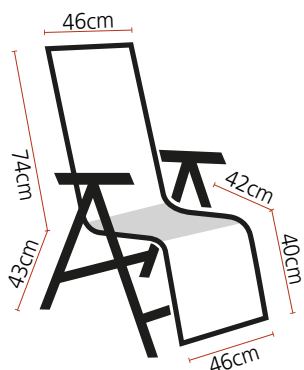

> **Προσκέφαλο:** 26×6 εκ.

> **Συσκευασία:**
97×62×13 εκ.

ΚΩΔΙΚΟΣ	BC	ΜΠΡΑΤΣΑ	ΧΡΩΜΑ ΣΚΕΛΕΤΟΥ	ΣΧΕΔΙΟ
15642	150629015	Πλαστικά		
15663	150629015	Πλαστικά		
15640	150629015	Πλαστικά		
15641	150629015	Πλαστικά