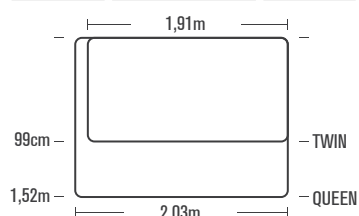

* Ο χρόνος φουσκώματος ποικίλλει ανάλογα με το μέγεθος του στρώματος και την επιθυμητή σκληρότητα

- Τεχνολογία Fiber-Tech™
- Ισχυρή ενσωματωμένη αντλία αέρα για γρήγορο φούσκωμα και ξεφούσκωμα
- Βελούδινη μαλακή επιφάνεια στρώματος
- Ενσωματωμένο μαξιλάρι για μεγαλύτερη άνεση και ευκολία
- 42cm απόσταση από το πάτωμα, για ευκολία
- Η μοναδική κατασκευή των άκρων και του κάτω δακτυλίου προσφέρουν εξαιρετική σταθερότητα

Η πολυτελής έκδοση του **Pillow Rest** παρέχει βελτιωμένη **άνεση, σταθερότητα και στήριξη**. Τα **42cm ύψους** προσφέρουν εύκολη πρόσβαση και την αίσθηση ενός παραδοσιακού στρώματος. Η **τεχνολογία Fiber-Tech™** σε συνδυασμό με την απαλή, βελούδινη επιφάνεια ύπνου και το **ενσωματωμένο μαξιλάρι** προσδίδουν επιπλέον άνεση, ενώ η ισχυρή εσωτερική αντλία επιτρέπει **εύκολο φούσκωμα και ξεφούσκωμα**.