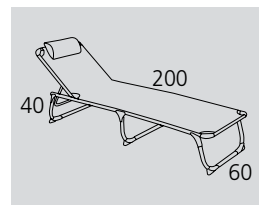

15686

ΓΙΑ ΥΠΕΡΒΑΡΟΥΣ

BC150999015

- > Σκελετός: Ø28x1mm (με σιδερένιο σωλήνα εσωτερικά, μήκους 10cm στα πόδια, 15cm στην πλάτη & 60/71cm στον σκελετό)
- > Τρίγωνο: Σιδερένιο 1,6mm
- > Υλικό: Textilene 2x2 750gr

- Μεγαλύτερο μήκος
- Μεγαλύτερο ύψος
- Ψηλότερα πόδια