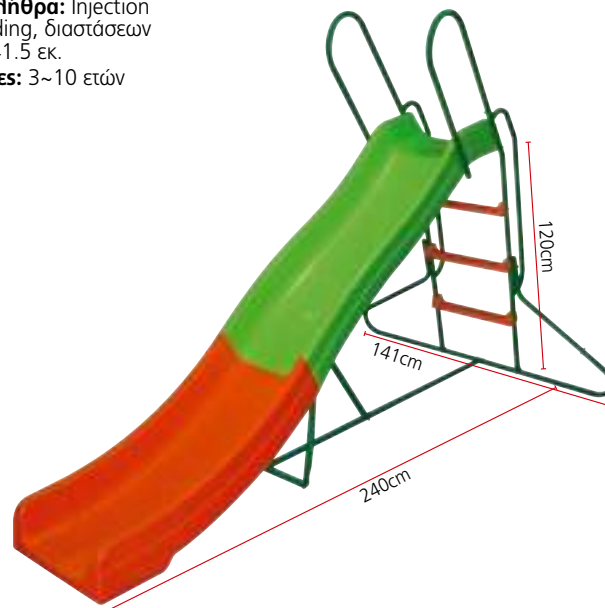

317x150x150cm

12581

BC122250012

Τσουλήθρα 2,4 μέτρων

- > **Υλικό:** Ατσάλι βαμμένο
- > **Σωλήνες:** Ø25,4x1,0mm
- > **Τσουλήθρα:** Injection Moulding, διαστάσεων 240x41.5 εκ.
- > **Ηλικίες:** 3~10 ετών