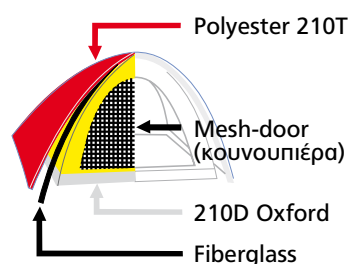

+ Αλουμίνιο

KEUMER Διπλή οροφή. Πόρτα εμπρός. Εξωτερικό Polyester 210T με επένδυση PU 1500. Εσωτερικό 190T πορώδες που αναπνέει. Πάτωμα 210D Oxford μεγάλης αντοχής με επένδυση PU 1500.

Κατηγορία BO

ΚΩΔΙΚΟΣ	BC	ΟΝΟΜΑ	ΠΟΡΤΕΣ	ΠΑΡΑΘΥΡΑ	ΔΙΑΣΤΑΣΕΙΣ	ΜΠΑΝΕΛΑ	ΒΑΡΟΣ
11133	111429011	Keumer Breath	2	2	(50+220+50)x220x185cm	—	6,48kg

Keumer Breath ◀