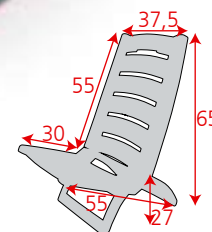

15602

BC150315015

- > Σκελετός: Ø22 με ασημί ανοδίζωση
- > Υφασμα: Polyester 600D + PVC