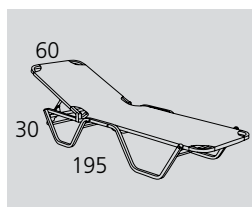

ΕΠΑΓΓΕΛΜΑΤΙΚΗ

15566

BC150999015

- > 5 μπάρες πάχους 1.2mm για μεγαλύτερη σταθερότητα
- > Ανοξειδωτες βίδες
- > **Ανοδίωση:** 32 μίκρα
- > Ειδικά μαλακά πλαστικά στο κάτω μέρος για μεγαλύτερη αντοχή στην αποθήκευση
- > Διπλό ύφασμα textilene 2x2, μήκους 85cm στην περιοχή που καθόμαστε για επιπρόσθετη ενίσχυση
- > **Σκελετός:** 25x25x1,2mm, στα πόδια πάχος 1,5mm
- > **Υλικό:** Textilene 2x1 650gr