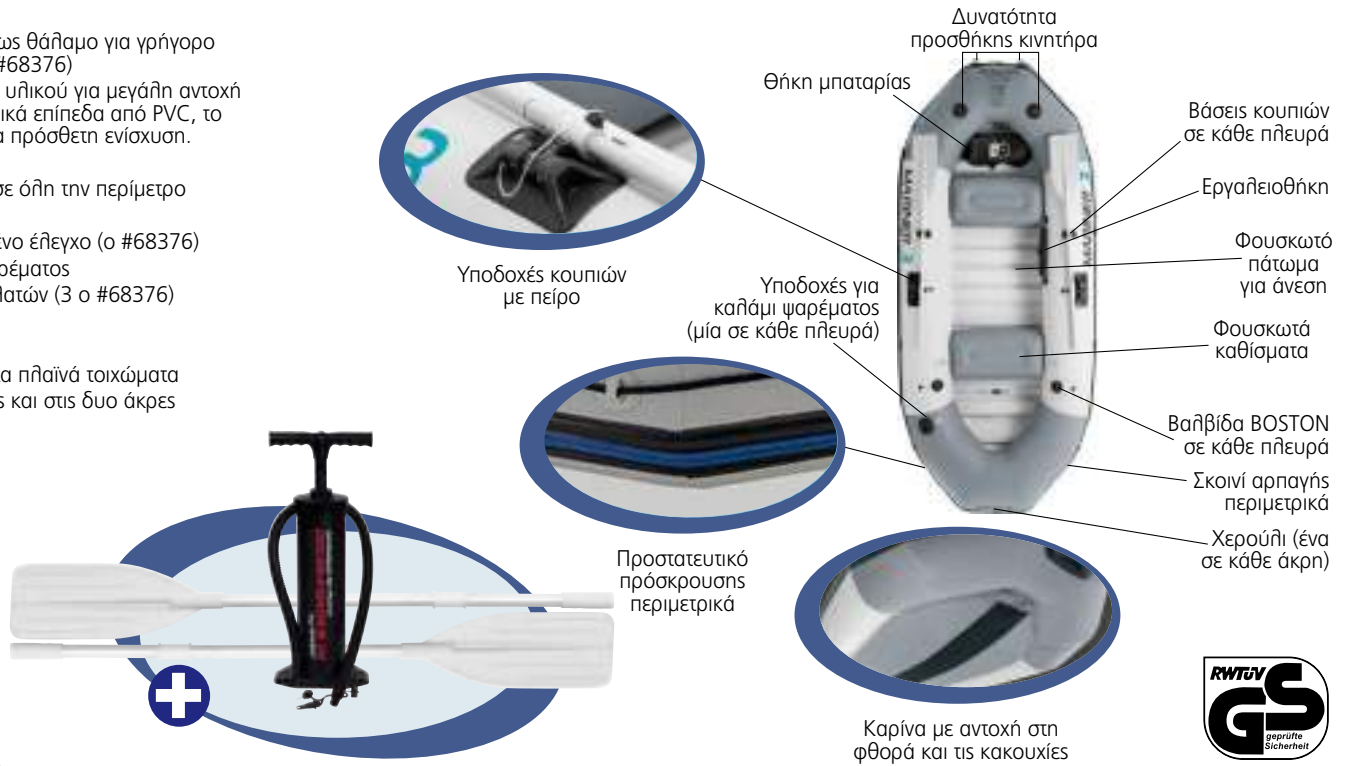

Mariner

- > Βαλβίδες Boston (2) στον κυρίως θάλαμο για γρήγορο φούσκωμα/ξεφούσκωμα (4 ο #68376)
- > Κατασκευασμένη με 3 επίπεδα υλικού για μεγάλη αντοχή και ανθεκτικότητα. Τα 2 εξωτερικά επίπεδα από PVC, το εσωτερικό από πολυεστέρα για πρόσθετη ενίσχυση.
- > Σχοινί αρπαγής περιμετρικά
- > Προστατευτικό πρόσκρουσης σε όλη την περίμετρο
- > Φουσκωτό πάτωμα για άνεση
- > Φουσιωτή καρίνα για βελτιωμένο έλεγχο (ο #68376)
- > Δύο υποδοχές για καλάμια ψαρέματος
- > 2 φουσκωτά καθίσματα κωπηλάτων (3 ο #68376)
- > Θήκη εργαλείων
- > Θήκη μπαταρίας
- > Υποδοχές κουπιών με πείρο στα πλαινά τοιχώματα
- > Χειρολαβές βαριάς κατασκευής και στις δυο άκρες
- > Βάση κινητήρα
- > Βάσεις κουπιών
- > 2 κουπιά αλουμινίου 137cm
- > Τρόμπα χειρός
- > Υλικά επιδιόρθωσης
- > **Συσκευασία:** Shelf Box
- > **Βάρος Συσκευασίας:** 34Kgr

Std Pack 1 Κατηγορία Γ20