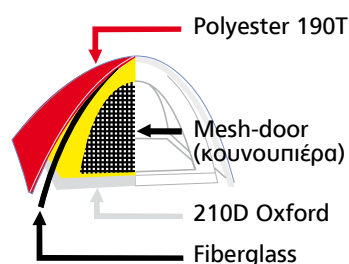

ΚΩΔΙΚΟΣ	BC	ΟΝΟΜΑ	ΠΟΡΤΕΣ	ΠΑΡΑΘΥΡΑ	ΔΙΑΣΤΑΣΕΙΣ	ΜΠΑΝΕΛΑ	ΒΑΡΟΣ
11234	111095011	Keumer Breeze	3	—	210x210x170cm	—	—

Keumer Breeze

Κατηγορία
BO

Με πρόσθετη **επίστρωση PU** για να μην περνούν οι ακτίνες του ήλιου