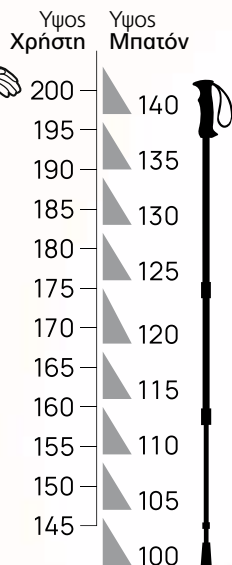

Std Pack 20 Κατηγορία B3

Ρύθμισε σωστά το μπατόν με βάση το ύψος σου

1 1489

BC110309011

> Ένταση: Φωτίζει σε απόσταση 300 μέτρων

- > **Μεγάλη ισχύς 10W 500 lumens**
- > **Κλίση:** 90° στον κάθετο άξονα
- > **Διάρκεια λειτουργίας:** 2,5 ώρες
- > **3 λειτουργίες:** Πλήρης/Χαμηλή ένταση, Φίλας
- > **Ζουμ:** Ναι
- > **Ρύθμιση δέσμης:** Ναι
- > **Φορτιστής:** Καλώδιο USB
- > **Λάμπα:** Cree XM-L T6
- > **Μπαταρίες:** 2 τμχ. επαναφορτιζόμενες τύπου 18650 (περιλαμβάνονται)