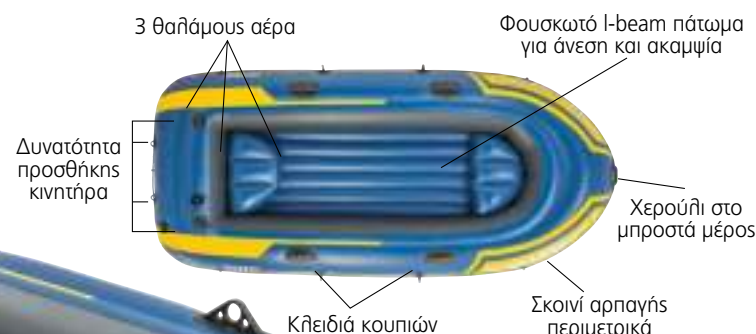

Challenger Set

- > Τραχύ SUPER-TOUGH τοίχωμα βινυλίου
- > Βαλβίδες Boston στο κυρίως σκάφος για γρήγορο φούσκωμα/ξεφούσκωμα
- > Σκοινί αρπαγής περιμετρικά
- > Φουσκωτό I-beam πάτωμα για άνεση και ακαμψία
- > Δυνατότητα εγκατάστασης κινητήρα
- > Φουσκωτά μαξιλάρια
- > Υποδοχές κουπιών στα πλαϊνά τοιχώματα
- > Βάσεις κουπιών
- > Κουπιά και τρόμπα
- > Χειρολαβή βαριάς κατασκευής στο μπροστά τόξο
- > 3 θάλαμοι αέρος, συμπεριλαμβανομένης και μιας εσωτερικής βοηθητικής στο εσωτερικό του σκελετού
- > Υλικά επιδιόρθωσης
- > **Συσκευασία:** Shelf Box

Όλες οι βάρκες πωλούνται για χρήση σε λίμνες και ως παιχνίδι σε ρηκά νερά. Το Λιμεναρχείο δεν χορηγεί άδεια για χρήση στην ανοικτή θάλασσα.