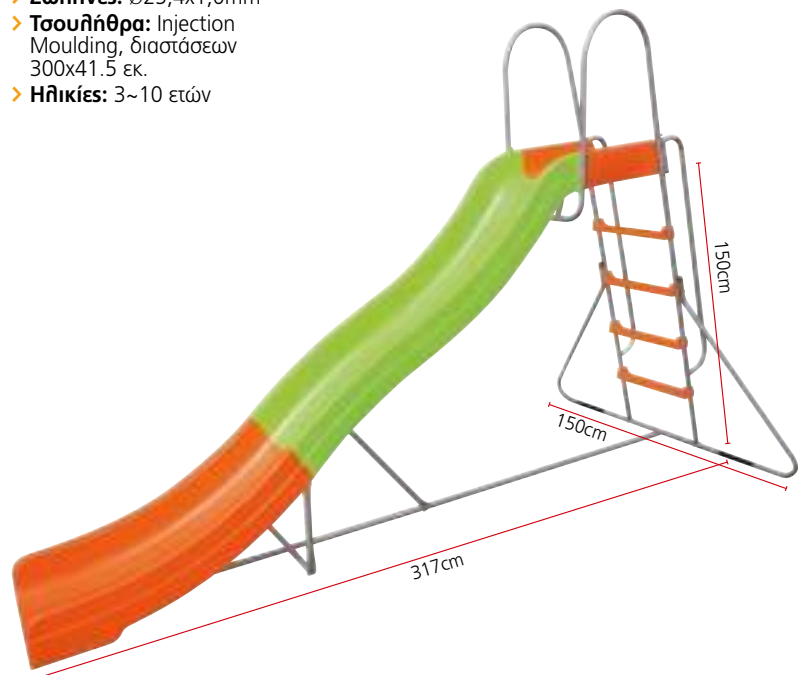

12580

BC122900012

Τσουλήθρα 3 μέτρων

- > **Υλικό:** Ατσάλι βαμμένο
- > **Σωλήνες:** Ø25,4x1,0mm
- > **Τσουλήθρα:** Injection Moulding, διαστάσεων 300x41.5 εκ.
- > **Ηλικίες:** 3~10 ετών