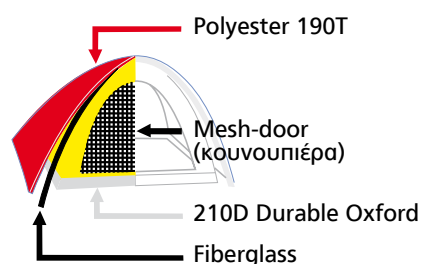

ΚΩΔΙΚΟΣ	BC	ΟΝΟΜΑ	ΠΟΡΤΕΣ	ΠΑΡΑΘΥΡΑ	ΔΙΑΣΤΑΣΕΙΣ	ΜΠΑΝΕΛΑ	ΒΑΡΟΣ
11234	111095011	Keumer Breeze	3	—	210x210x170cm	—	—

Keumer Breeze

Κατηγορία
BO

Με πρόσθετη **επίστρωση PU** για να μην περνούν οι ακτίνες του ήλιου

KEUMER Πόρτες εμπρός και στα πλαϊνά. Εξωτερικό Polyester 190T με επένδυση PU 1500. Πάτωμα 210D Oxford μεγάλη αντοχής με επένδυση PU 1500.

ΚΩΔΙΚΟΣ	BC	ΟΝΟΜΑ	ΠΟΡΤΕΣ	ΠΑΡΑΘΥΡΑ	ΔΙΑΣΤΑΣΕΙΣ	ΜΠΑΝΕΛΑ	ΒΑΡΟΣ
11240	110749011	Keumer Pop-up Waterproof	2	2	210x210x135cm	—	2,8kg

Keumer Pop-up Waterproof

Κατηγορία
BO

Σκανάρτε εδώ για να δείτε ένα βίντεο στο YouTube που αναδεικνύει την ευκολία στησίματος/μαζέματος της συγκεκριμένης σκηνής

KEUMER Πόρτες εμπρός και πίσω. Παράθυρα στα πλαϊνά. Εξωτερικό Polyester 190T με επένδυση PU 1500. Πάτωμα 210D Oxford μεγάλη αντοχής με επένδυση PU 1500. Αυτόματο άνοιγμα-κλείσιμο.