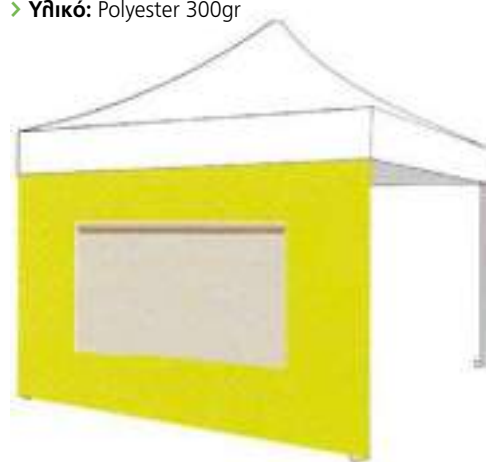

**Ανταλλακτικός Τοίχος
με Παράθυρο**