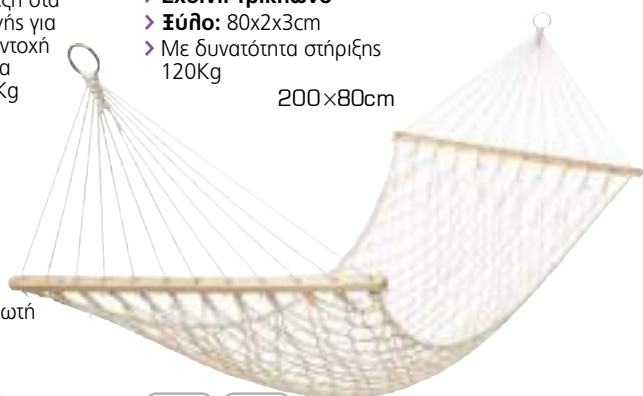

Std Pack 10 Κατηγορία B3

200x100cm

Αιώρα

Μονή

12309

BC120275012

- > **Υλικό:** Βαμβακερή
- > **Σχοινί:** Τρίκλωνο
- > Με ειδική πλέξη στα σκοινιά αρραγής για μεγαλύτερη αντοχή και δυνατότητα στήριξης 100Kg

> Διπλή αθυσιδωτή πλέξη 2,5mm
200x120cm

Std Pack 6 Κατηγορία B3

12333

BC120136012

- > **Υλικό:** Βαμβακερή 70% Πολυεστέρας 30%
- > **Σχοινί:** Τρίκλωνο
- > **Ξύλο:** 80x2x3cm
- > Με δυνατότητα στήριξης 120Kg

200x80cm

Std Pack 6 Κατηγορία B3

Αιώρα

12352

BC120196012

- > **Υλικό:** Βαμβακερή
- > **Υφασμα:** 280gr/m²
- > Με δυνατότητα στήριξης 100Kg