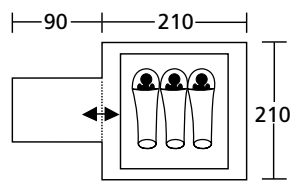

ΚΩΔΙΚΟΣ	BC	ΟΝΟΜΑ	ΠΟΡΤΕΣ	ΠΑΡΑΘΥΡΑ	ΔΙΑΣΤΑΣΕΙΣ	ΜΠΑΝΕΛΑ	ΒΑΡΟΣ
11131	111699011	Keumer Dome	1	4	(90+210)x210x140cm	—	5,64kg

Keumer Dome ◀

- + Αυτόματη σκηνή για πολύ γρήγορο και τέλειο στήσιμο
- + Εξωτερική επίστρωση PU 1500 για κορυφαία αδιαβροχοποίηση
- + Ταινία αδιαβροχοποίησης στις ενώσεις