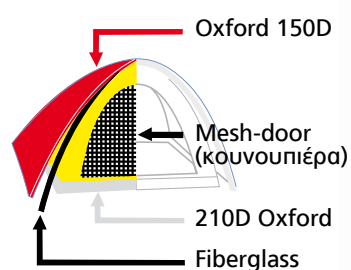

eldico.gr/youtube

ΚΩΔΙΚΟΣ	BC	ΟΝΟΜΑ	ΠΟΡΤΕΣ	ΠΑΡΑΘΥΡΑ	ΔΙΑΣΤΑΣΕΙΣ	ΜΠΑΝΕΛΑ	ΒΑΡΟΣ
11233	111949011	Keumer Marquee	2	2	(50+220+50)x220x190cm	Fiberglass Ø8,5mm	7,20kg

Keumer Marquee ◀

Κατηγορία
BO

Με πρόσθετη **επίστρωση PU** για να μην περνούν οι ακτίνες του ήλιου