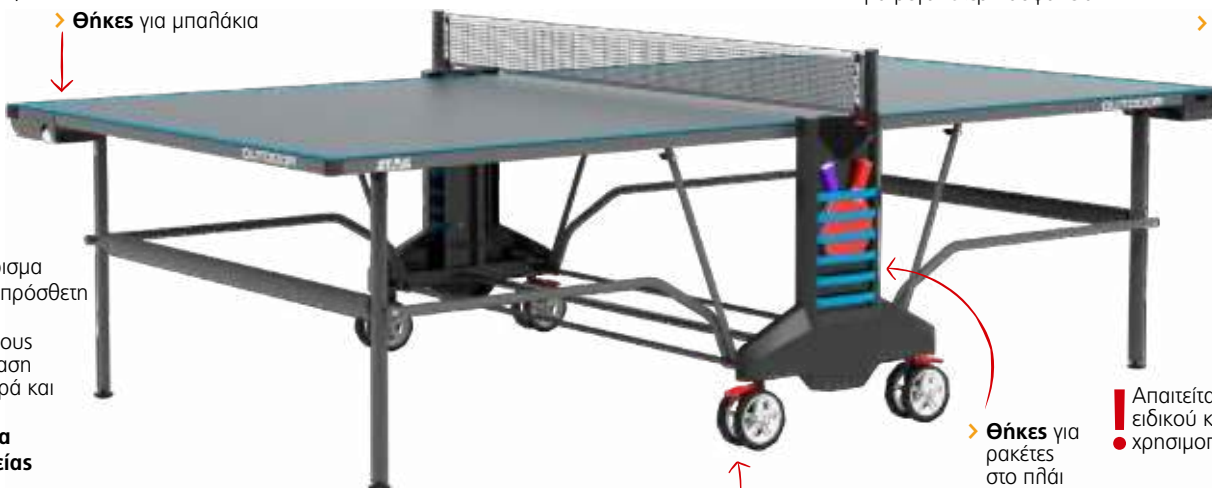

42825

ΕΞΩΤΕΡΙΚΟΥ ΧΩΡΟΥ

ΓΚΡΙ

BC429099042

- > **Πόδια:** 57 mm, ελλειπτικού σχήματος από ατσάλι με ηλεκτροστατική βαφή
- > **Ρόδες:** Διπλές, 4 τμχ., 140 mm περιστρεφόμενες, όλες με φρένο
- > **Επιφάνεια παιχνιδιού:** Ρητίνη 6mm, ανθεκτική σε γρατζουνιές και ξεθώριασμα του χρώματος, καθώς και αντιθαμβωτικό φινίρισμα
- > Ατσάλινη ποδιά για πρόσθετη σταθερότητα
- > Χαμηλό κέντρο βάρους και συμπαγής σχεδίαση για ασφαλή μεταφορά και αποθήκευση
- > **Ρυθμιζόμενα πόδια**
- > **Κλείδωμα ασφαλείας**

> **Θήκες** για μπαλάκια

> **Δίκτυο** μόνιμο και εύκολα ρυθμιζόμενο

> **Κεντρικό κλείδωμα**, χειριζόμενο με το ένα χέρι, για μεγαλύτερη ασφάλεια

> **Γωνίες** με προστατευτικά μαξιλαράκια