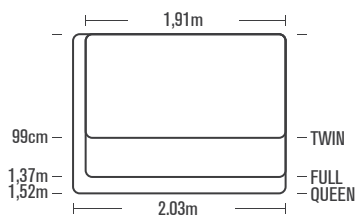

DURA-BEAM® STANDARD SERIES

SINGLE-HIGH AIRBED

Δεν Περιλαμβάνεται Αντλία Αέρα (Ηλεκτρική ή Μη)

ΚΩΔΙΚΟΣ	ΤΙΜΗ	ΜΕΓΕΘΟΣ	ΧΡΟΝΟΣ* ΦΟΥΣΚΩΜΑΤΟΣ	ΒΑΡΟΣ ΣΥΣΚΕΥΑΣΙΑΣ	STD PACK
64101	22,00 €	Twin	—	2,5Kg	4
64102	28,20 €	Full	—	3,4Kg	3
64103	32,20 €	Queen	—	4,0Kg	3