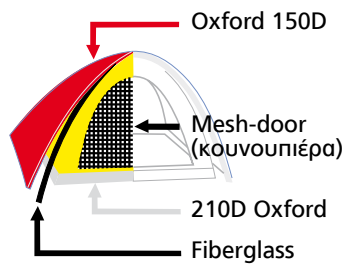

ΚΩΔΙΚΟΣ	BC	ΟΝΟΜΑ	ΠΟΡΤΕΣ	ΠΑΡΑΘΥΡΑ	ΔΙΑΣΤΑΣΕΙΣ	ΜΠΑΝΕΛΑ	ΒΑΡΟΣ
11229	111239011	Keumer Camping Pro	2	2	(60+210+60)x210x130cm	—	—

Keumer Camping Pro