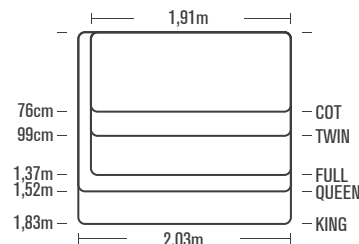

- Τεχνολογία Fiber-Tech™
- Κατάλληλο για χρήση στο εσωτερικό ενός σπιτιού ή για camping σε σκηνή
- Βελούδινη μαλακή επιφάνεια στρώματος
- 25cm απόσταση από το πάτωμα, για μεγαλύτερη προσαρμοστικότητα

Βελτιωμένο, με εσωτερική κατασκευή **Fiber-Tech™** και κατασκευασμένο για μακροχρόνια αντοχή. Το **Classic Downy Airbed** είναι ευέλικτο και **ιδανικό τόσο για το σπίτι όσο και για το camping**. Η **βελούδινη επιφάνεια** ύπνου μπορεί να καθαριστεί εύκολα και προσφέρει άνεση και αίσθηση απαλότητας.