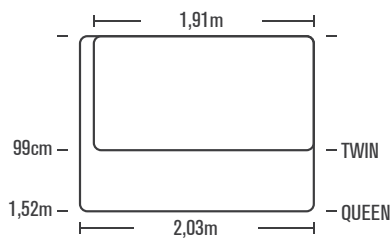

Συνθιμισμένα στρώματα ύπνου με αέρα.

Στρώματα ύπνου της Intex με τεχνολογία Dura-Beam®.

DURA-BEAM® DELUXE SERIES
COMFORT-PLUSH ELEVATED
Με Ενσωματωμένη Ηλεκτρική Τρόμπα Αέρα

NEA
τρόμπα

ΚΩΔΙΚΟΣ	ΤΙΜΗ	ΜΕΓΕΘΟΣ	ΧΡΟΝΟΣ* ΦΟΥΣΚΩΜΑΤΟΣ	ΒΑΡΟΣ ΣΥΣΚΕΥΑΣΙΑΣ	STD PACK
64412	83,80 €	Twin	2:30"	6,7Kg	3
64414	105,80 €	Queen	4:00"	9,2Kg	4