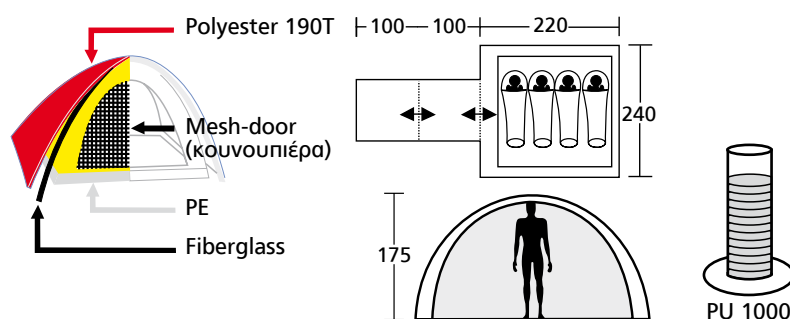

Anti-Transparency
εμποδίζει τον σχηματισμό ειδώλων κατά τη χρήση εσωτερικού φωτισμού

Εσ. Επίστρωση Silver Coated

Προστατεύει από την έντονη επίδραση της ηλιακής ακτινοβολίας. Ενισχύει την αντίσταση στο νερό, τον αέρα και το κρύο

Ικανότητα αναπνοής εξασερισμός
αντίσταση στον αέρα και τον ήλιο
αντίσταση στο νερό
επιφάνεια
επίστρωση αλουμινίου silver coated
up to UV25-30+
Anti-UV performance

Νέα Γενιά Σκηνών

Η βελτιωμένη κατασκευή στις **ραφές**, την **κουνουπιέρα** και τα **πλαστικά** σε συνδυασμό με ενίσχυση του υφάσματος (εσωτ. επίστρωση αλουμινίου, silver coated) επιτρέπει τη **χρήση σε διαφορετικές καιρικές συνθήκες**.

ΚΩΔΙΚΟΣ	BC	ΟΝΟΜΑ	ΠΟΡΤΕΣ	ΠΑΡΑΘΥΡΑ	ΔΙΑΣΤΑΣΕΙΣ	ΜΠΑΝΕΛΑ	ΒΑΡΟΣ
11205	111270011	Comfort IV	2	2	(100+100+220) x240x175cm	—	6.00kg

Κατηγορία **BO**