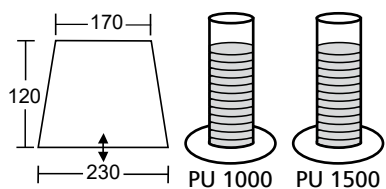

ΚΩΔΙΚΟΣ	BC	ΟΝΟΜΑ	ΠΟΡΤΕΣ	ΠΑΡΑΘΥΡΑ	ΔΙΑΣΤΑΣΕΙΣ	ΜΠΑΝΕΛΑ	ΒΑΡΟΣ
11201	110340011	Trail II Forest	1	2	205x150x110cm	Fiberglass Ø7,9mm	2,05kg
11202	110412011	Trail II+ Forest	1	2	210x180x130cm	Fiberglass Ø7,9mm	2,50kg
11204	110655011	Trail IV Forest	2	2	210x240x175cm	Fiberglass Ø9,5mm	3,80kg

Forest

Κατηγορία
BO

+ 2 παράθυρα με
κουβουπιέρες

ESCAPE Μονή οροφή, παράθυρα με velcro

ΚΩΔΙΚΟΣ	BC	ΟΝΟΜΑ	ΠΟΡΤΕΣ	ΠΑΡΑΘΥΡΑ	ΔΙΑΣΤΑΣΕΙΣ	ΜΠΑΝΕΛΑ	ΒΑΡΟΣ
11242	110849011	Keumer Sun Shelter	1	3	210x210x135cm	—	2,8kg

Keumer Sun Shelter

Κατηγορία
BO

190T Polyester

Θήκες (2) μικρο-αντικειμένων

KEUMER Παράθυρα (3) με σίτα. Επάνω Polyester 190T με επένδυση PU 1000mm. Πάτωμα 210D Oxford μεγάλης αντοχής με επένδυση PU 1500. Προστασία UV και αυτόματο άνοιγμα-κλείσιμο. Θήκες (2) μικροαντικειμένων. Πασαλάκια (10) και σχοινί στερέωσης.