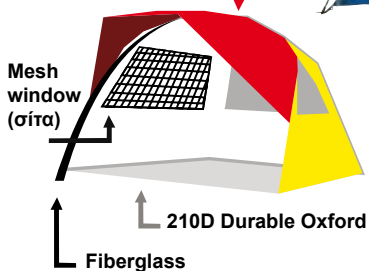

190T Polyester