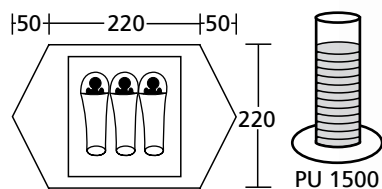

eldico.gr/youtube

ΚΩΔΙΚΟΣ	BC	ΟΝΟΜΑ	ΠΟΡΤΕΣ	ΠΑΡΑΘΥΡΑ	ΔΙΑΣΤΑΣΕΙΣ	ΜΠΑΝΕΛΑ	ΒΑΡΟΣ
11233	111949011	Keumer Marquee	2	2	(50+220+50)x220x190cm	Fiberglass Ø8,5mm	7,20kg

Keumer Marquee ◀

Κατηγορία
BO

Με πρόσθετη **επίστρωση PU** για να μην περνούν οι ακτίνες του ήλιου