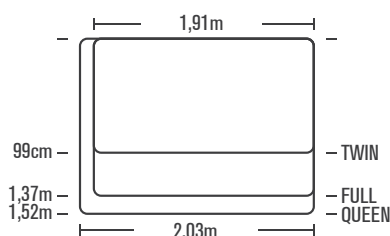

DURA-BEAM® DELUXE SERIES
COMFORT-PLUSH ELEVATED
Με Ενσωματωμένη Ηλεκτρική Τρόμπα Αέρα

NEA
τρόμπα

ΚΩΔΙΚΟΣ	ΤΙΜΗ	ΜΕΓΕΘΟΣ	ΧΡΟΝΟΣ* ΦΟΥΣΚΩΜΑΤΟΣ	ΒΑΡΟΣ ΣΥΣΚΕΥΑΣΙΑΣ	STD PACK
64412	83,80 €	Twin	2:30"	6,7Kg	3
64414	105,80 €	Queen	4:00"	9,2Kg	4

* Ο χρόνος φουσκώματος ποικίλλει ανάλογα με το μέγεθος του στρώματος και την επιθυμητή σκληρότητα

- Τεχνολογία Fiber-Tech™
- Ισχυρή ενσωματωμένη αντλία αέρα για γρήγορο φούσκωμα και ξεφούσκωμα
- 46cm απόσταση από το πάτωμα, για ευκολία
- Επιφάνεια διπλής στρώσης (Dual-Layer Comfort Top) που παρέχει άνετη και απαλή αίσθηση ύπνου
- Η μοναδική κατασκευή των άκρων και του κάτω δακτυλίου προσφέρουν εξαιρετική σταθερότητα

Βελτιωμένο με την **τεχνολογία Fiber-Tech™** στο εσωτερικό του, το φουσκωτό στρώμα **Comfort Plush Elevated** είναι κατασκευασμένο για να παρέχει **εκπληκτική ανθεκτικότητα που διαρκεί**. Διαθέτει **46cm ύψος** ώστε οι επισκέπτες σας να μην καταλαβαίνουν τη διαφορά από ένα κανονικό κρεβάτι. Η **βελούδινη επιφάνεια ύπνου** είναι εξαιρετικά απαλή στην αφή και οι **οριζόντιοι αεροδοκοί** παρέχουν πρόσθετη σταθερότητα και στήριξη σε όλο το κρεβάτι. Η ισχυρή ενσωματωμένη αντλία αέρα παρέχει **φούσκωμα και ξεφούσκωμα χωρίς προβλήματα**. Περιλαμβάνεται τσάντα μεταφοράς.

DURA-BEAM® DELUXE SERIES
COMFORT-PLUSH (MID-RISE)
Με Ενσωματωμένη Ηλεκτρική Τρόμπα Αέρα

NEA
τρόμπα

ΚΩΔΙΚΟΣ	ΤΙΜΗ	ΜΕΓΕΘΟΣ	ΧΡΟΝΟΣ* ΦΟΥΣΚΩΜΑΤΟΣ	ΒΑΡΟΣ ΣΥΣΚΕΥΑΣΙΑΣ	STD PACK
67766	75,70 €	Twin	2:00"	5,9Kg	3
67768	88,90 €	Full	3:00"	7,2Kg	2
67770	94,20 €	Queen	3:00"	8,4Kg	2

* Ο χρόνος φουσκώματος ποικίλλει ανάλογα με το μέγεθος του στρώματος και την επιθυμητή σκληρότητα