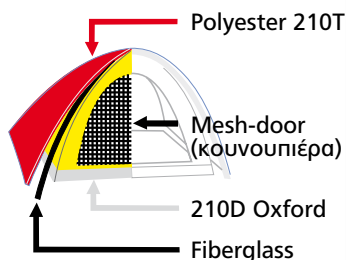

Κατηγορία BO