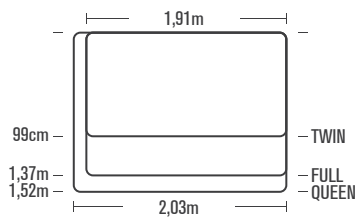

ΚΩΔΙΚΟΣ	ΤΙΜΗ	ΜΕΓΕΘΟΣ	ΧΡΟΝΟΣ* ΦΟΥΣΚΩΜΑΤΟΣ	ΒΑΡΟΣ ΣΥΣΚΕΥΑΣΙΑΣ	STD PACK
64146	50,30 €	Twin	1:30"	4,0Kg	3
64148	57,50 €	Full	2:00"	4,8Kg	3
64150	63,30 €	Queen	2:15"	5,7Kg	3

* Ο χρόνος φουσκώματος ποικίλλει ανάλογα με το μέγεθος του στρώματος και την επιθυμητή σκληρότητα

- Τεχνολογία Fiber-Tech™
- Ισχυρή ενσωματωμένη αντλία αέρα για γρήγορο φούσκωμα και ξεφούσκωμα
- Βελούδινη μαλακή επιφάνεια στρώματος
- Ενσωματωμένο μαξιλάρι για μεγαλύτερη άνεση και ευκολία
- 25cm απόσταση από το πάτωμα, για μεγαλύτερη προσαρμοστικότητα

Το συμπαγές και ελαφρύ κρεβάτι αέρα **Pillow Rest Classic** της σειράς Standard έχει **ενσωματωμένο μαξιλάρι**, είναι καλυμμένο σε μια **βελούδινη επιφάνεια** και ενισχυμένο με **τεχνολογία Fiber-Tech™**, για **ανθεκτικότητα και άνεση που διαρκεί**, που το κάνει να σας προσφέρει έναν υπέροχο ύπνο όπου κι αν πάτε. Τα **25cm ύψους** του αποδεικνύουν την ικανότητά του να **προσαρμόζεται παντού**, ακόμα και στο camping, ενώ η εσωτερική αντλία αέρα παρέχει **αυτόματο φούσκωμα και ξεφούσκωμα χωρίς προβλήματα** και επιβεβαιώνει πως δεν υπάρχει καμία απολύτως έκπτωση στην άνεση και τη λειτουργικότητα. Η προσiτη ρύση ύπνου για οπουδήποτε.

DURA-BEAM® STANDARD SERIES PILLOW REST CLASSIC

Δεν Περιλαμβάνεται Αντλία Αέρα (Ηλεκτρική ή Μη)