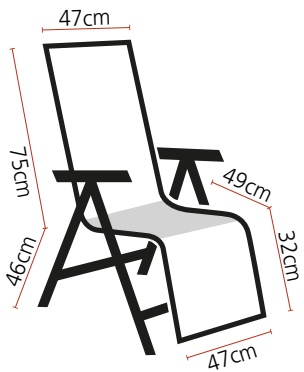

Πολυθρόνα 6 θέσεων

- > **Σκελετός:** Οκτάγωνος σωλήνας 36x20mm
- > **Μαξιλάρι:** 156x47x5 εκ. εμπρός Polycotton, πίσω Πολυπροπυλένιο
- > **Προσκέφαλο:** 26x11 εκ.
- > **Συσκευασία:** 100x58x20 εκ.

ΚΩΔΙΚΟΣ	BC	ΜΠΡΑΤΣΑ	ΧΡΩΜΑ ΣΚΕΛΕΤΟΥ	ΣΧΕΔΙΟ
15742	150899015	Πλαστικά		
15632	150899015	Πλαστικά		
15659	150899015	Πλαστικά		

Πολυθρόνα 6 θέσεων

- > **Σκελετός:** Οκτάγωνος σωλήνας 35x20mm
- > **Μαξιλάρι:** 160x49x7 εκ., εμπρός Polycotton, πίσω Πολυπροπυλένιο