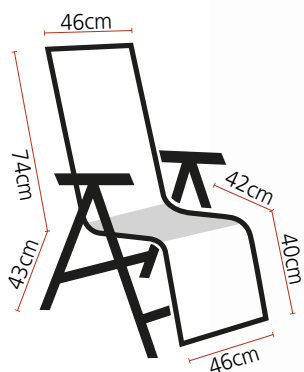

Πολυθρόνα 6 θέσεων

> **Σκελετός:**

Οβάλ σωλήνας
29×15mm

> **Μαξιλάρι:**

156×46×3,5 εκ.
εμπρός Polycotton,
πίσω Πολυπροπυλένιο

> **Προσκέφαλο:** 26×6 εκ.

> **Συσκευασία:**
61×93×13 εκ.

ΚΩΔΙΚΟΣ	BC	ΜΠΡΑΤΣΑ	ΧΡΩΜΑ ΣΚΕΛΕΤΟΥ	ΣΧΕΔΙΟ
15636	150735015	Πλαστικά		
15535	150735015	Πλαστικά		
15746	150735015	Πλαστικά		

Πολυθρόνα 6 θέσεων

> **Σκελετός:**

Στρογγυλός
σωλήνας Ø20mm

> **Μαξιλάρι:**

156×46×3,5 εκ.
εμπρός Polycotton,
πίσω Πολυπροπυλένιο