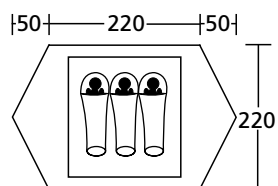

- + Αυτόματη σκηνή για πολύ γρήγορο και τέλειο στήσιμο
- + Εξωτερική επίστρωση PU 500
- + Ταινία αδιαβροχοποίησης στις ενώσεις