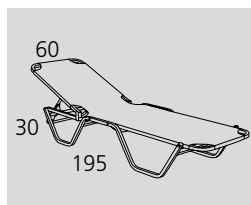

15569

BC150999015

- > 4 μπάρες πάχους 1.2mm για μεγαλύτερη σταθερότητα
- > Ανοξειδωτες βίδες
- > **Ανοδίωση:** 32 μίκρα
- > Ειδικά μαλακά πλαστικά στο κάτω μέρος για μεγαλύτερη αντοχή στην αποθήκευση
- > Διπλό ύφασμα textilene 2x2, μήκους 85cm στην περιοχή που καθόμαστε για επιπρόσθετη ενίσχυση
- > **Σκελετός:** 25x25x1,2mm, στα πόδια πάχος 1,5mm
- > **Υλικό:** Textilene 2x1 650gr