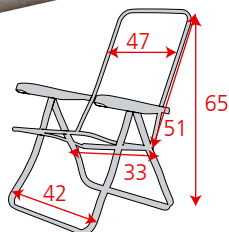

- > Υλικό: Πλαστικό