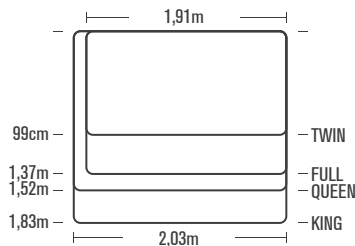

ΚΩΔΙΚΟΣ	ΤΙΜΗ	ΜΕΓΕΘΟΣ	ΧΡΟΝΟΣ* ΦΟΥΣΚΩΜΑΤΟΣ	ΒΑΡΟΣ ΣΥΣΚΕΥΑΣΙΑΣ	STD PACK
64141	27,60 €	Twin	—	2,9Kg	4
64142	34,60 €	Full	—	3,8Kg	3
64143	40,30 €	Queen	—	4,4Kg	3
64144	47,00 €	King	—	5,3Kg	2