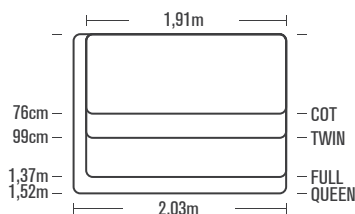

DURA-BEAM® STANDARD SERIES PRESTIGE DOWNY

Δεν Περιλαμβάνεται Αντλία Αέρα (Ηλεκτρική ή Μν)

ΚΩΔΙΚΟΣ	ΤΙΜΗ	ΜΕΓΕΘΟΣ	ΧΡΟΝΟΣ* ΦΟΥΣΚΩΜΑΤΟΣ	ΒΑΡΟΣ ΣΥΣΚΕΥΑΣΙΑΣ	STD PACK
64106	18,10 €	Cot	—	2,0Kg	6
64107	22,20 €	Twin	—	2,5Kg	4
64108	28,20 €	Full	—	3,4Kg	3
64109	32,60 €	Queen	—	4,0Kg	3