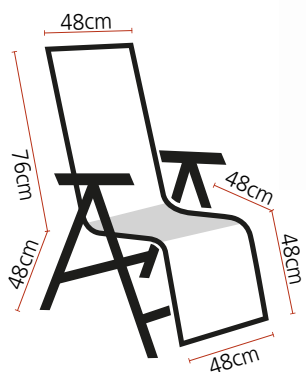

Πολυθρόνα

- > **Σκελετός:**
Οκτάγωνος σωλήνας
36×20mm
- > **Μαξιλάρι:** 172×48×5 εκ.
εμπρός Polycotton,
πίσω Πολυπροπιλένιο
- > **Προσκέφαλο:** 26×8 εκ.
- > **Συσκευασία:**
101×59×16 εκ.

> Δυνατότητα πολλών θέσεων, ως και κρεβάτι