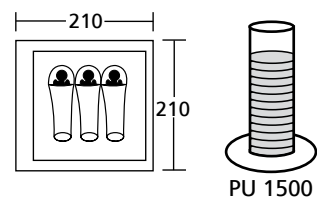

Σκανάρτε εδώ για να δείτε ένα βίντεο στο YouTube που αναδεικνύει την ευκολία στησίματος/μαζέματος της συγκεκριμένης σκηνής