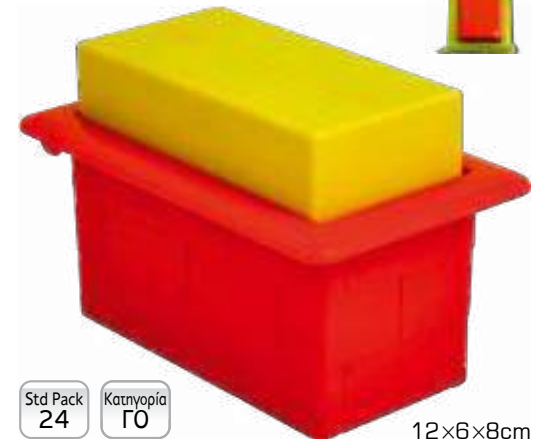

Κατηγορία Γ14

12681

BC120048012

Bricky

> Χρήση: Κατασκευή τούβλων
για κάστρα στην
παραλία

Std Pack 24 Κατηγορία Γ0

12×6×8cm

12661

BC120101012

Κρουαζιερόπλοιο