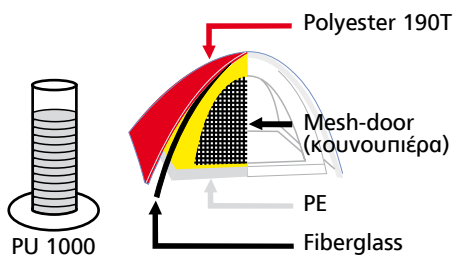

ΚΩΔΙΚΟΣ	BC	ΟΝΟΜΑ	ΠΟΡΤΕΣ	ΠΑΡΑΘΥΡΑ	ΔΙΑΣΤΑΣΕΙΣ	ΜΠΑΝΕΛΑ	ΒΑΡΟΣ
11214	110859011	Path V	2	2	240x240x180cm	Fiberglass Ø8,5mm	4.25kg

Path V ◀

Κατηγορία
BO