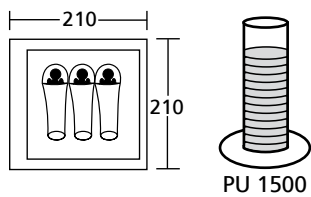

Κατηγορία BO

ΚΩΔΙΚΟΣ	BC	ΟΝΟΜΑ	ΠΟΡΤΕΣ	ΠΑΡΑΘΥΡΑ	ΔΙΑΣΤΑΣΕΙΣ	ΜΠΑΝΕΛΑ	ΒΑΡΟΣ
11230	110899011	Keumer Camping	2	—	210x210x128cm	—	4,00kg

Keumer Camping

- + Αυτόματη σκηνή για πολύ γρήγορο και τέλειο στήσιμο
- + Εξωτερική επίστρωση PU 1500 για κορυφαία αδιαβροχοποίηση
- + Ταινία αδιαβροχοποίησης στις ενώσεις