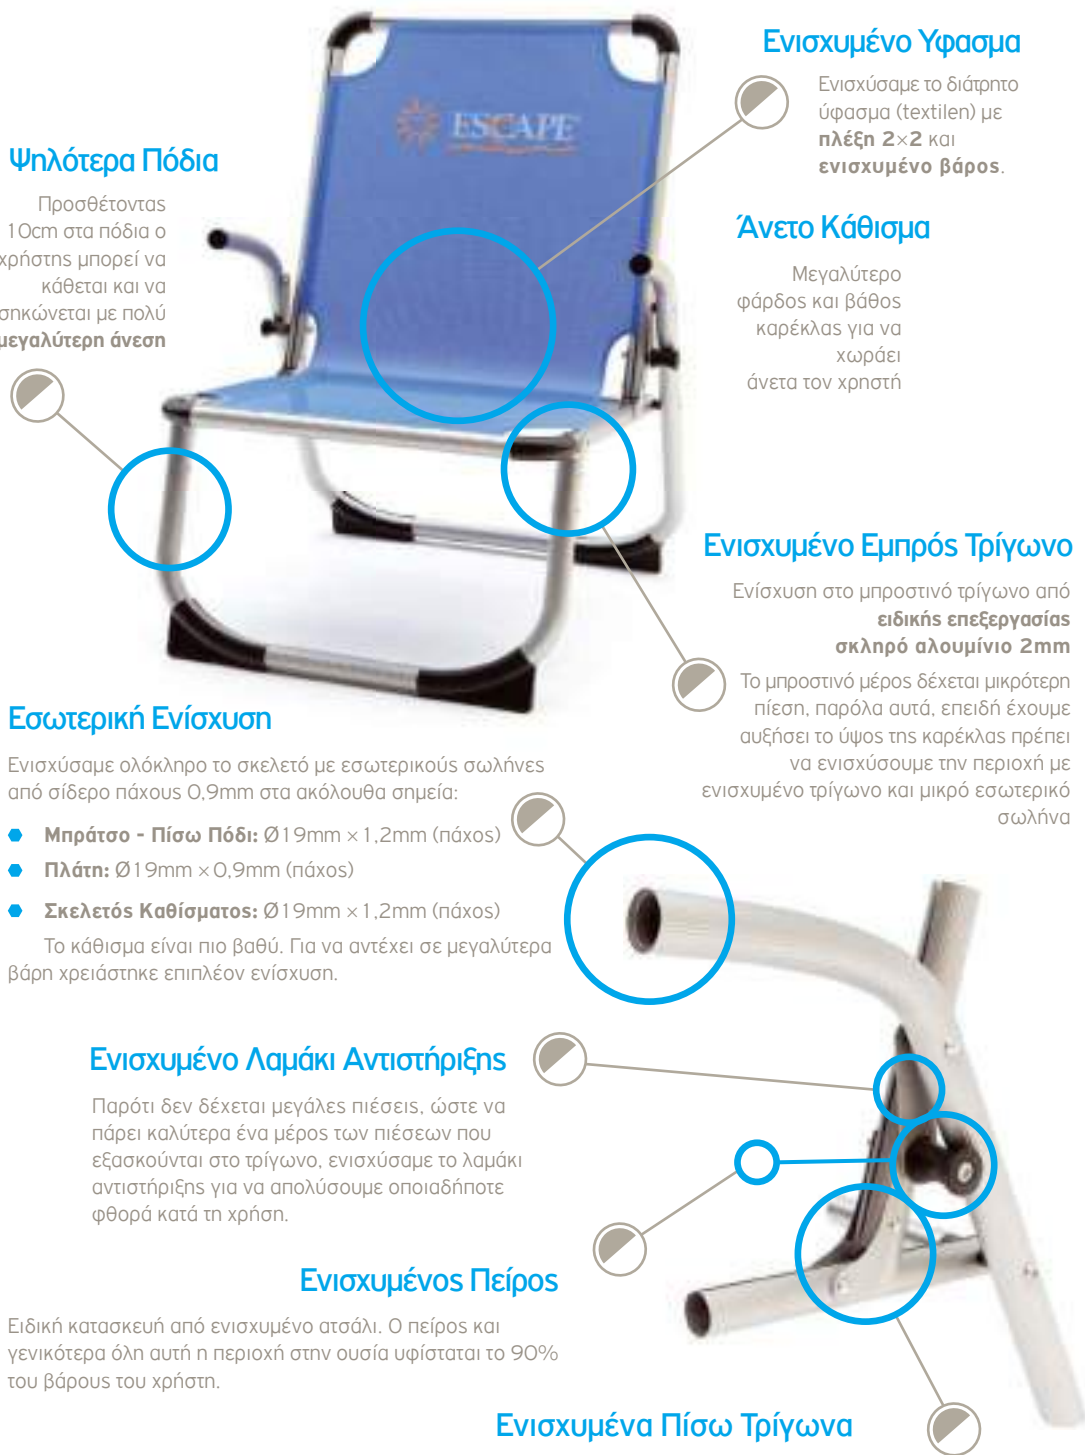

- > **Σκελετός:** Ø28x1mm, με σιδερένιο γαλβανισμένο σωλήνα εσωτερικά, μήκους 42cm στα μπράτσα, 38cm στο κάθισμα, 22cm στην πλάτη & 10cm στο εμπρός πόδι
- > **Βίδα:** Ατσάλινη χοντρώτερη
- > **Σύνδεσμοι:** 1.5mm από ανοξείδωτο ατσάλι και 2.0mm ενισχυμένο αλουμίνιο
- > **Υφασμα:** Textilene 2x2 750g
- > **Διαστάσεις:** 62x70x75cm
- > **Άντοχή:** 130kg