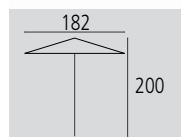

Fe
Steel
Άνοιγμα 2,0m
Ακτίνες 8

Ιστός 2	ΚΩΔΙΚΟΣ	ΤΙΜΗ	ΑΝΟΙΓΜΑ	ΑΚΤΙΝΕΣ	ΧΡΩΜΑ	ΙΣΤΟΣ
Std Pack 12	12045	120174012			Λευκό	
Κατηγορία A8	12019	120174012	2,0m	8 τμχ. 4mm	Μπλε	2 (22/25mm)
	12024	120174012			Μπλε/Λευκό	

- > Αεραγωγός με σοκινί
- > Διπλή βίδα στο κέντρο των ακτίνων
- > Υφασμα: Polyester 180gr/m²
- > Ακτίνες: 8 τμχ., 6mm
- > Χρήση: Οικιακή
- > Τσάντα μεταφοράς: PVC