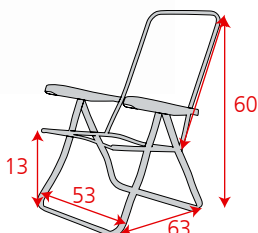

Beach Chair

Με ιμάντα μεταφοράς

Al Aluminium	Βάρος 1,90Kg		Std Pack 6	Κατηγορία A21

15609

BC150223015

- > Σκελετός: Ø19 με ηλεκτροστατική βαφή
- > Υφασμα: Polyester 600D