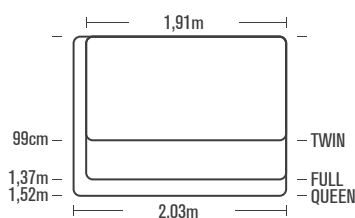

ΚΩΔΙΚΟΣ	ΤΙΜΗ	ΜΕΓΕΘΟΣ	ΧΡΟΝΟΣ* ΦΟΥΣΚΩΜΑΤΟΣ	ΒΑΡΟΣ ΣΥΣΚΕΥΑΣΙΑΣ	STD PACK
64777	29,90 €	Twin	2:30"	3,0Kg	4
64778	39,90 €	Full	3:30"	3,8Kg	3
64779	43,90 €	Queen	4:00"	4,4Kg	3