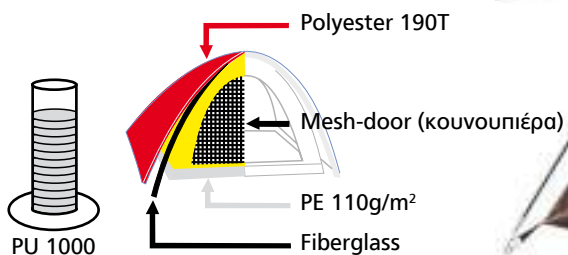

ESCAPE Μονή οροφή, παράθυρα με velcro

ΚΩΔΙΚΟΣ	BC	ΟΝΟΜΑ	ΠΟΡΤΕΣ	ΠΑΡΑΘΥΡΑ	ΔΙΑΣΤΑΣΕΙΣ	ΜΠΑΝΕΛΑ	ΒΑΡΟΣ
11242	110849011	Keumer Sun Shelter	1	3	210x210x135cm	—	2,8kg

Keumer Sun Shelter

Κατηγορία
BO