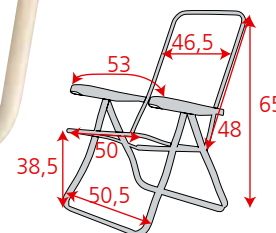

Beach Chair

Με ιμάντα μεταφοράς

Fe Steel		Std Pack 6	Κατηγορία A21