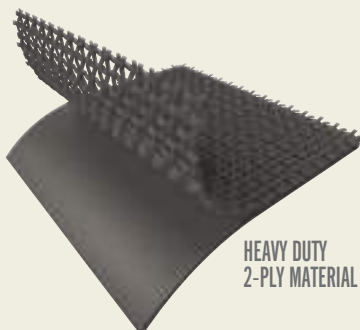

Υλικό Διπλής Επίστρωσης Βαρίας Κατασκευής

Η διπλή επίστρωση συγκρατεί σταθερά τον αέρα ενώ παρέχει έναν τέλειο συνδυασμό υψηλής αντοχής, σταθερότητας και ανώτερης ποιότητας άνεσης.

Βελτιωμένη Επιφάνεια **Comfort Pillow**