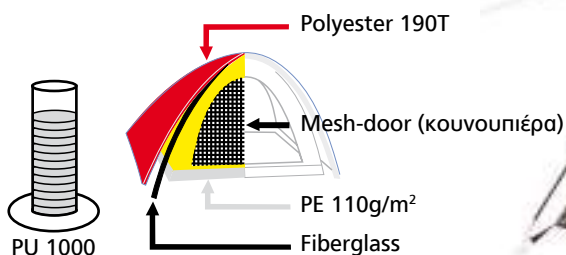

ESCAPE Μονή οροφή, παράθυρα με velcro