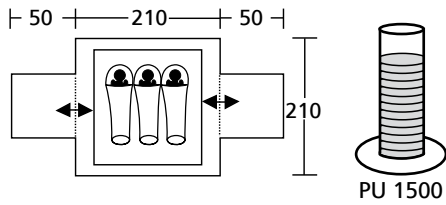

ΚΩΔΙΚΟΣ	BC	ΟΝΟΜΑ	ΠΟΡΤΕΣ	ΠΑΡΑΘΥΡΑ	ΔΙΑΣΤΑΣΕΙΣ	ΜΠΑΝΕΛΑ	ΒΑΡΟΣ
11229	111239011	Keumer Camping Pro	2	2	(60+210+60)x210x130cm	—	—

Keumer Camping Pro