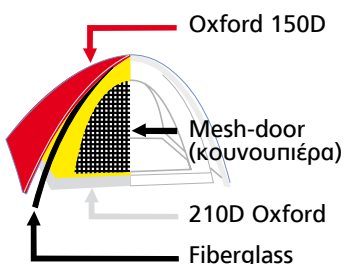

ΚΩΔΙΚΟΣ	BC	ΟΝΟΜΑ	ΠΟΡΤΕΣ	ΠΑΡΑΘΥΡΑ	ΔΙΑΣΤΑΣΕΙΣ	ΜΠΑΝΕΛΑ	ΒΑΡΟΣ
11130	112129011	Keumer Marquee (Side Open)	3	1	(50+220+50)x220x185cm	Fiberglass Ø8,5mm	8,16kg

Keumer Marquee (Side Open)

Κατηγορία
BO

+ Εξωτερική επίστρωση PU 1500 για προστασία από τον ήλιο

+ Αυτόματη σκηνή για πολύ γρήγορο και τέλειο στήσιμο

Με πρόσθετη **επίστρωση PU** για να μην περνούν οι ακτίνες του ήλιου

KEUMER Διπλή οροφή. Πόρτες στις 3 πλευρές. Εξωτερικό Oxford 150D με επένδυση PU 1500. Εσωτερικό 190T πορώδες που αναπνέει. Πάτωμα 210D Oxford μεγάλη αντοχής με επένδυση PU 1500. Διαστάσεις συσκευασίας 110x20x20cm.